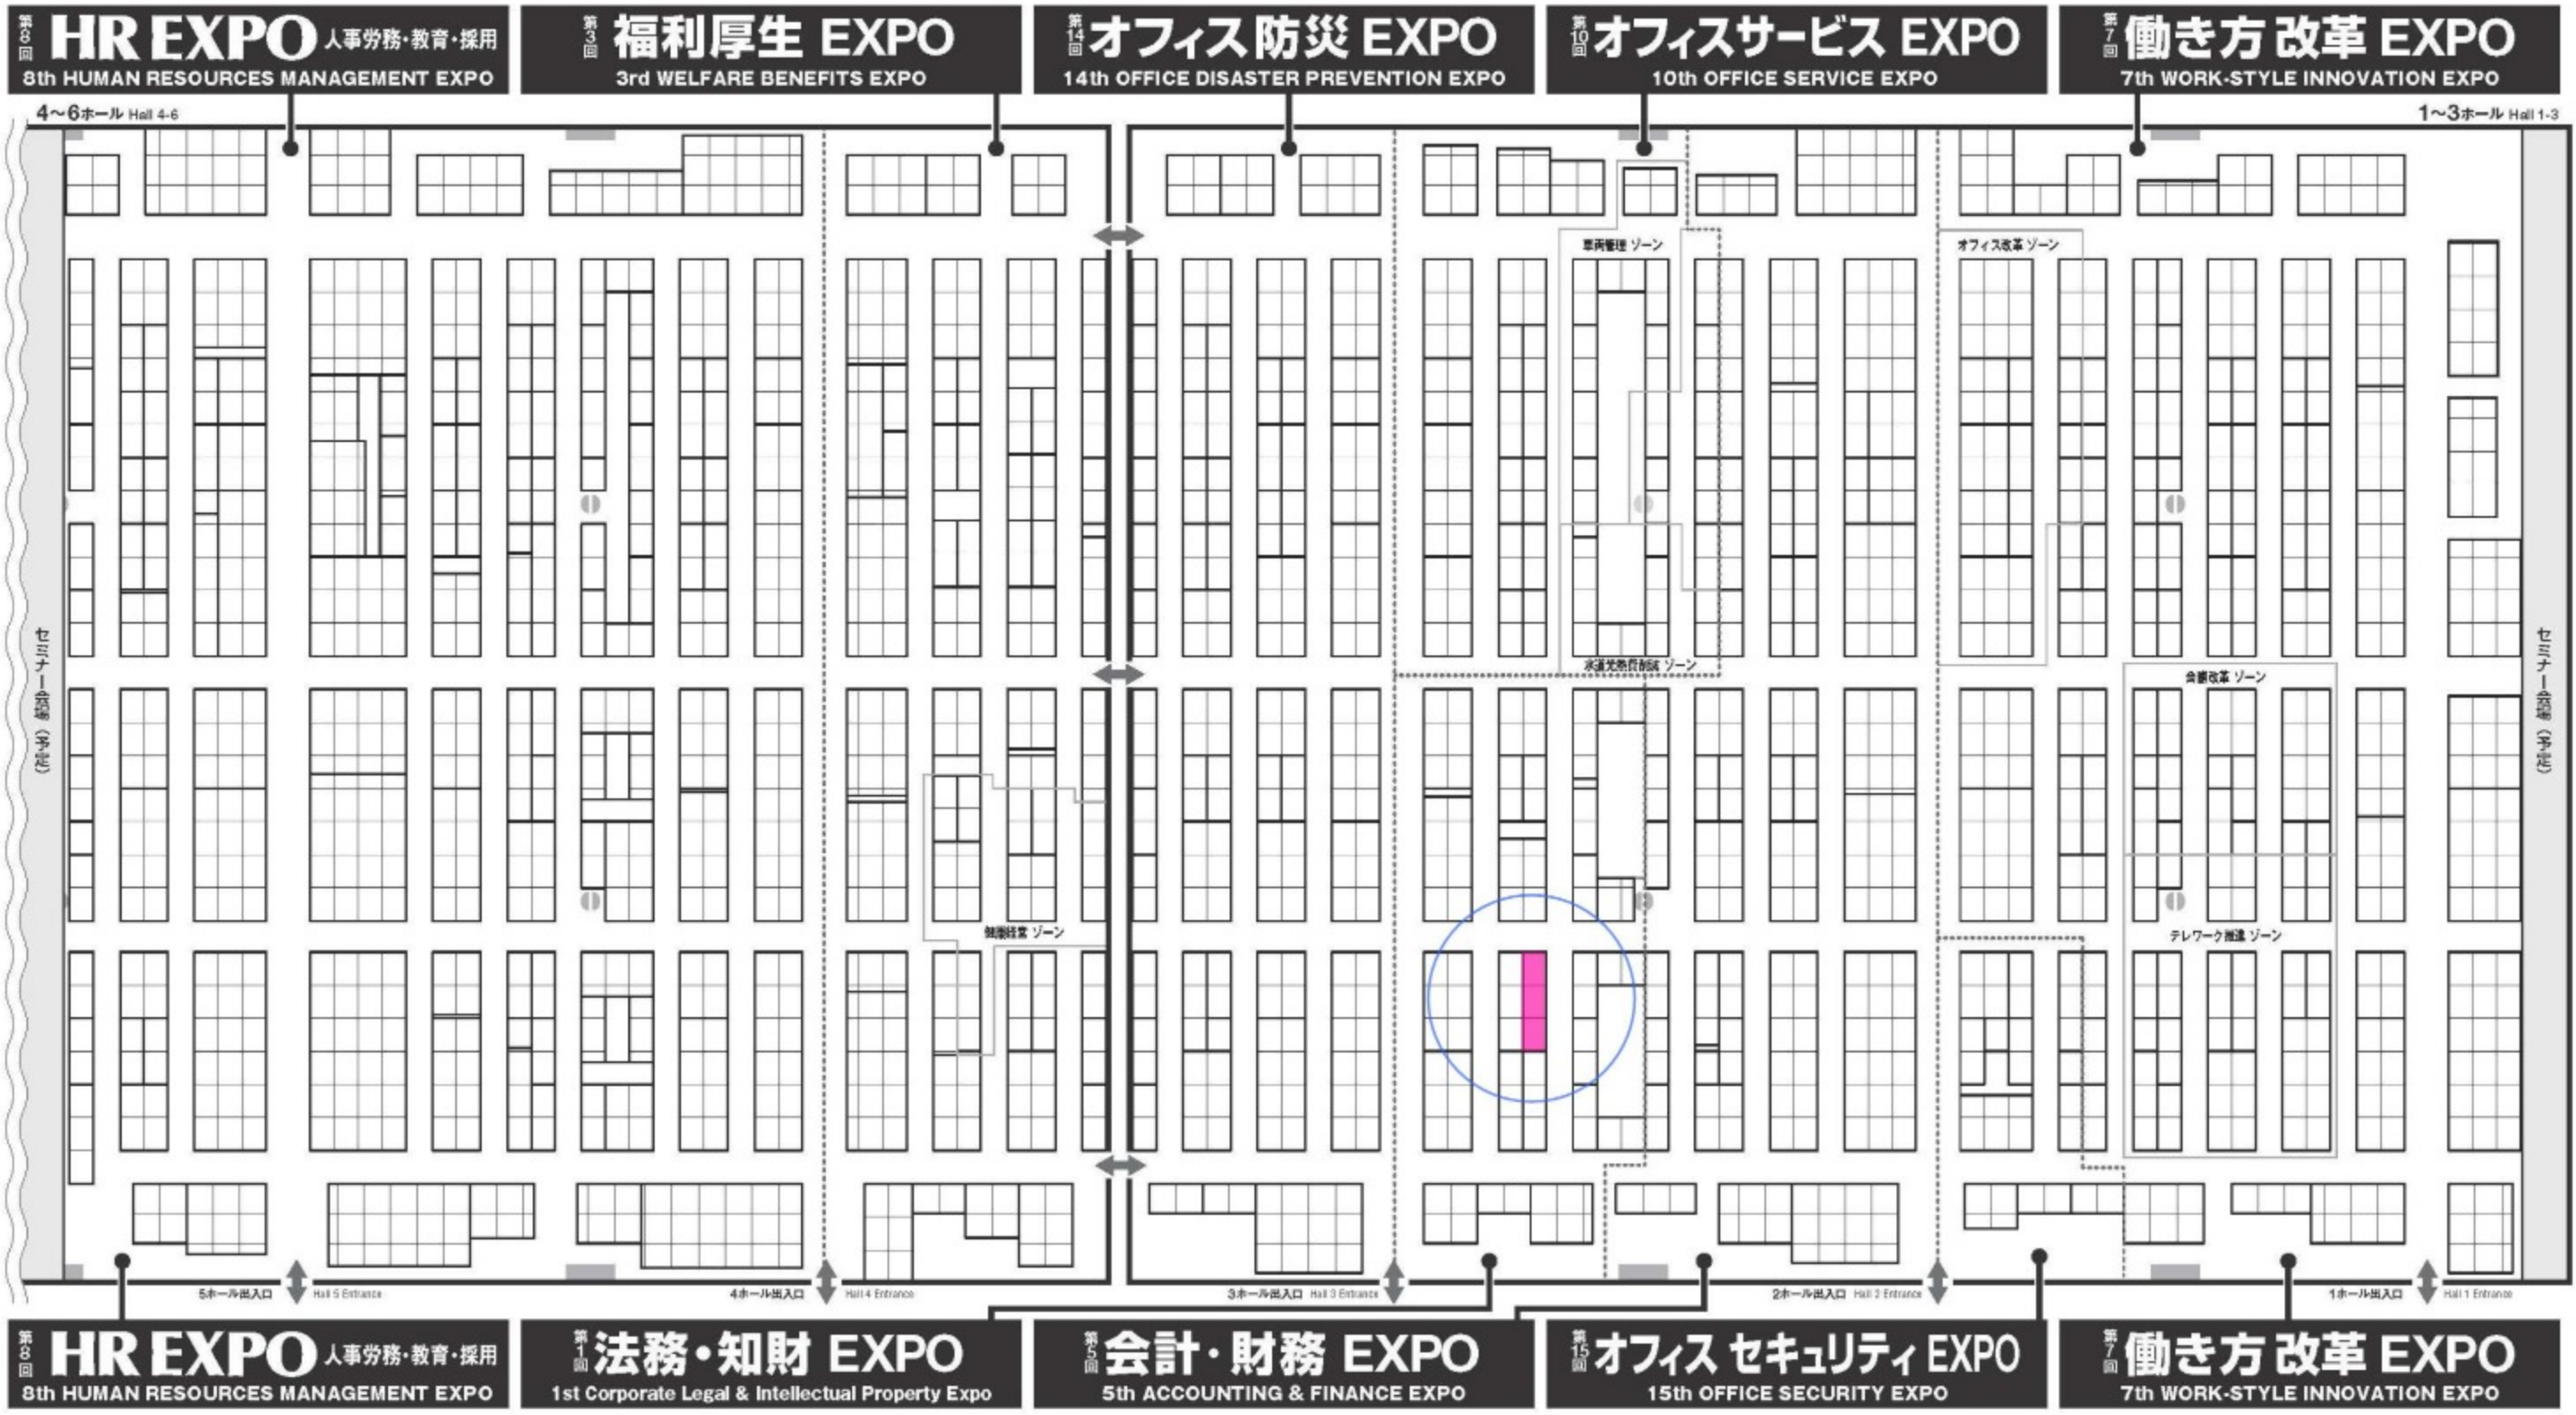

東京
2020年9月

第15回 東京 総務・人事・経理 Week

会場レイアウト図 (予定)
Floor Plan (Preliminary)

会期: 2020年9月16日[水]~18日[金]
Dates: September 16 (Wed) - 18 (Fri), 2020

会場: 幕張メッセ 1~6ホール
Venue: Makuhari Messe Hall 1-6

主催: リード エグジビション ジャパン株式会社
Organised by Reed Exhibitions Japan Ltd.

2020年7月8日 現在 As of July 8, 2020

※展示会との境界に壁はありません。全体レイアウトは変更する可能性があります。
※主催者は様々な都合により、小間割面を変更し、小間を再割当する権利を有しています。よって、お申し込み頂きました場所に変更になる可能性があります。あらかじめご了承ください。
※■は柱を表しています。

※ ■ indicates a pillar.

※ ■ indicates a pillar.

※ ■ indicates a pillar.